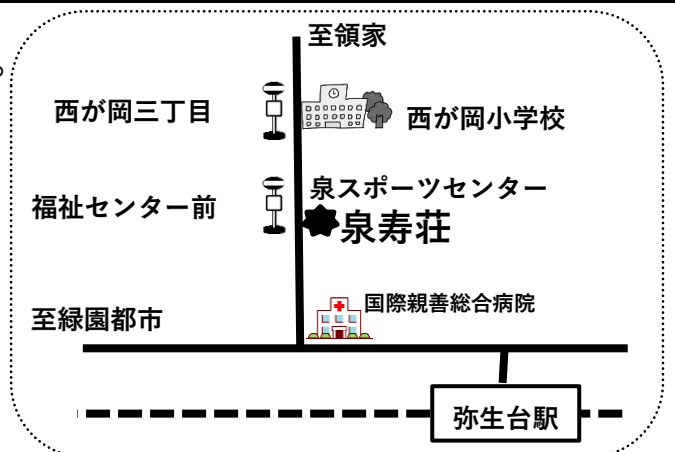

日本の古典に親しむ

	サークル名	活動内容	活動日	連絡先
茶道	むつみ会	茶道(江戸千家流)薄茶、濃茶、立礼(椅子に座っての点前)、三溪園茶会参加、三十年続いています。	第1・3 水曜日 午前	内川 愛子 813-3885
	わびすけ	茶道で、交友を深め、茶道を楽しむ。表千家流	第2・4 木曜日 午後	河野 清江 361-3302
俳句	泉寿俳句会	句会	第2 木曜日 午後	山本 治 813-4302
	泉寿俳句批評会	句カアップを目的に発足した俳句同好会です。毎月2句持ち寄り、合評形式で和やかに活動しています。	第1 火曜日 午前	大塚 幸雄 812-1823
詩吟	泉健康詩吟の会	詩吟で思い切り声を出し、健康と教養の向上を図る。	第1・3 金曜日 午前	進藤 彰夫 804-0175
百人一首	ゆうなぎ	百人一首のカルタ取り	第2・4 水曜日 午後	大出 光治 090-1265-7800
舞踊	香道会	輪踊り	第2・4 火曜日 午前	山田 道子 090-9381-8799
民謡	森田会	民謡が好きの人達が、各地の民謡を理解して、合唱で唄う。発表の場もあり、民謡を通じて仲間を増やしたい。	第2・4 水曜日 午前	森田 鳳声 811-2265

*活動日は、変更になる場合もございます。

- 《交通案内》・弥生台駅から
 神奈中バス(23・39・79系統)
 「福祉センター前」下車すぐ

 - ・戸塚駅東口(39系統)から
 - ・戸塚バスセンター(79系統)から
 - ・東戸塚(23系統)から
 神奈中バス弥生台駅行き
 「福祉センター前」下車すぐ

老人福祉センター 横浜市泉寿荘

指定管理者 NPO法人中川コミュニティグループ
 横浜市泉区西が岡3-11 TEL045-813-0861
 ホームページ <http://senjyusou.la.coocan.jp>